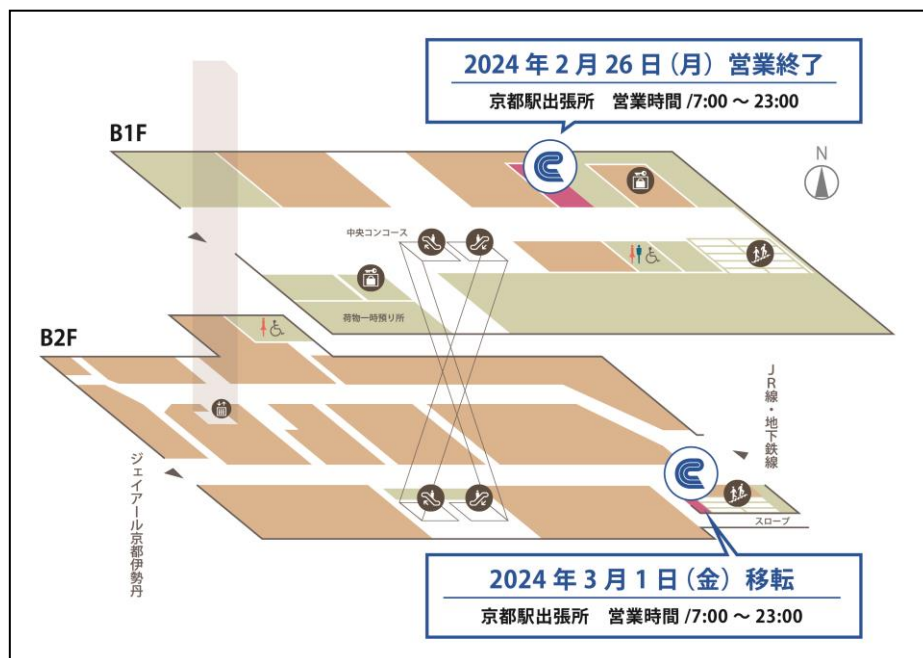

2024年1月

各位

京都信用金庫

ATMコーナー「京都駅出張所」移転のお知らせ

いつも京都信用金庫をご利用いただきありがとうございます。

誠に勝手ながら、下記の通り、店舗外ATMを移転させていただきます。

ご利用のお客様には大変ご不便をおかけいたしますが、何卒ご理解賜りますようお願い申し上げます。

なお、移転先につきましては、下記案内図をご覧ください。

記

《営業終了ATMコーナー》

名称	住所	営業終了日時
京都駅出張所	JR京都駅ビル地下1階 コンコースエスカレーター前	2024年2月26日(月)23:00

《地図》

＜九条支店 京都駅出張所＞

以上