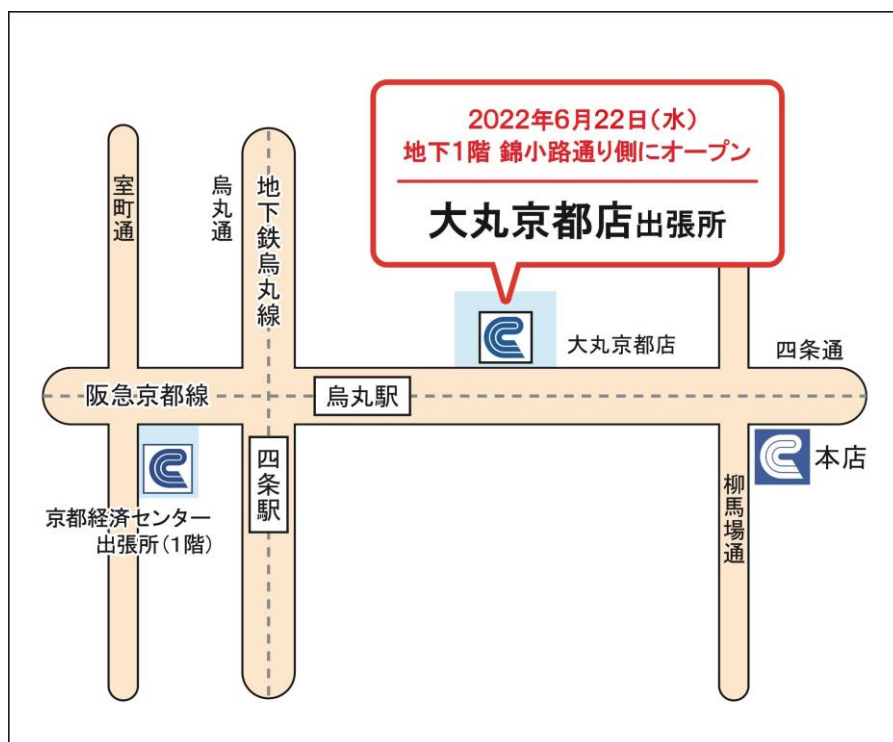

ATMコーナー「大丸京都店出張所」の移転 および営業再開について

いつも京都信用金庫をご利用いただき誠にありがとうございます。
大丸京都店8階のリニューアル工事に伴い、ATMコーナー「大丸京都店出張所」の営業を休止しておりましたが、下記内容にて営業を再開いたします。

ご不便をおかけしましたが、今後とも京都信用金庫をご愛顧いただきますようよろしくお願い申し上げます。

記

1. 移転場所

大丸京都店地下1階 錦小路通り側

2. 営業再開日

2022年6月22日(水) 午前10時から

以上