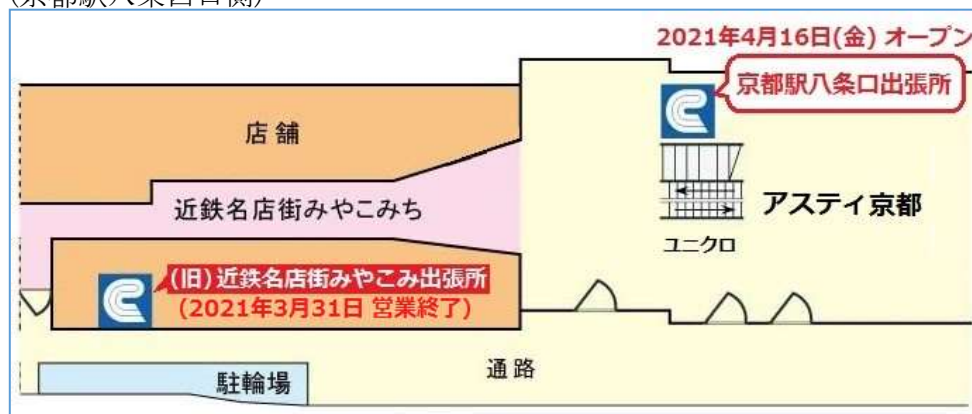

「京都駅八条口」にATMコーナーがオープンします

京都信用金庫は、下記の通り、京都駅八条口のアスティ京都ATMコーナー内に当金庫店舗外 ATM コーナーを開設しますので、お知らせいたします。

記

1. ATMコーナーの概要

- (1) 名称 京都信用金庫 九条支店 京都駅八条口出張所
- (2) 設置場所 京都市下京区東塩小路高倉町8-3
  アスティ京都ATMコーナー内
  (京都駅八条西口側、アスティロード1階)
- (3) 開設日 2021年4月16日(金)
- (4) ATM 設置台数 1台(生体認証 IC キャッシュカード対応 ATM)
- (5) ATM 営業時間

全日	7:00 ~ 23:00

2. 所在地地図

(京都駅八条西口側)

以上