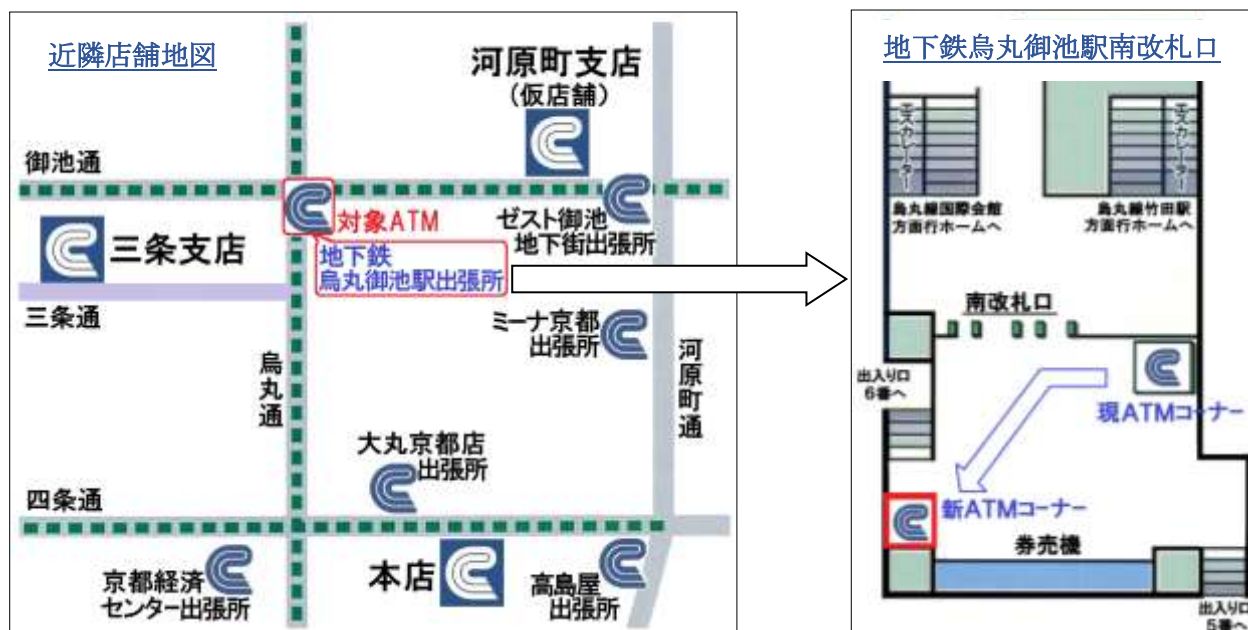

ATMコーナー「地下鉄烏丸御池駅出張所」移転に伴う 一時休止のお知らせ

いつも京都信用金庫をご利用いただき誠にありがとうございます。
地下鉄烏丸御池駅のリニューアル工事に伴い、当金庫ATMコーナー「地下鉄烏丸御池駅出張所」を移転いたします。つきましては、下記の通り移転工事のため営業を一時休止させていただきます。
ご不便をおかけしますが、何卒ご理解のほどお願い申し上げます。

記

1. 営業を休止する出張所

地下鉄烏丸御池駅出張所

2. 営業休止日時

2019年8月27日(火) 21時

3. 営業再開日時

2019年8月30日(金) 7時

※ 地下鉄烏丸御池駅南改札口地下鉄券売機横に移転し、
営業を再開いたします。

営業休止期間中は、お近くの京信店舗、ATMコーナーをご利用ください。

以上