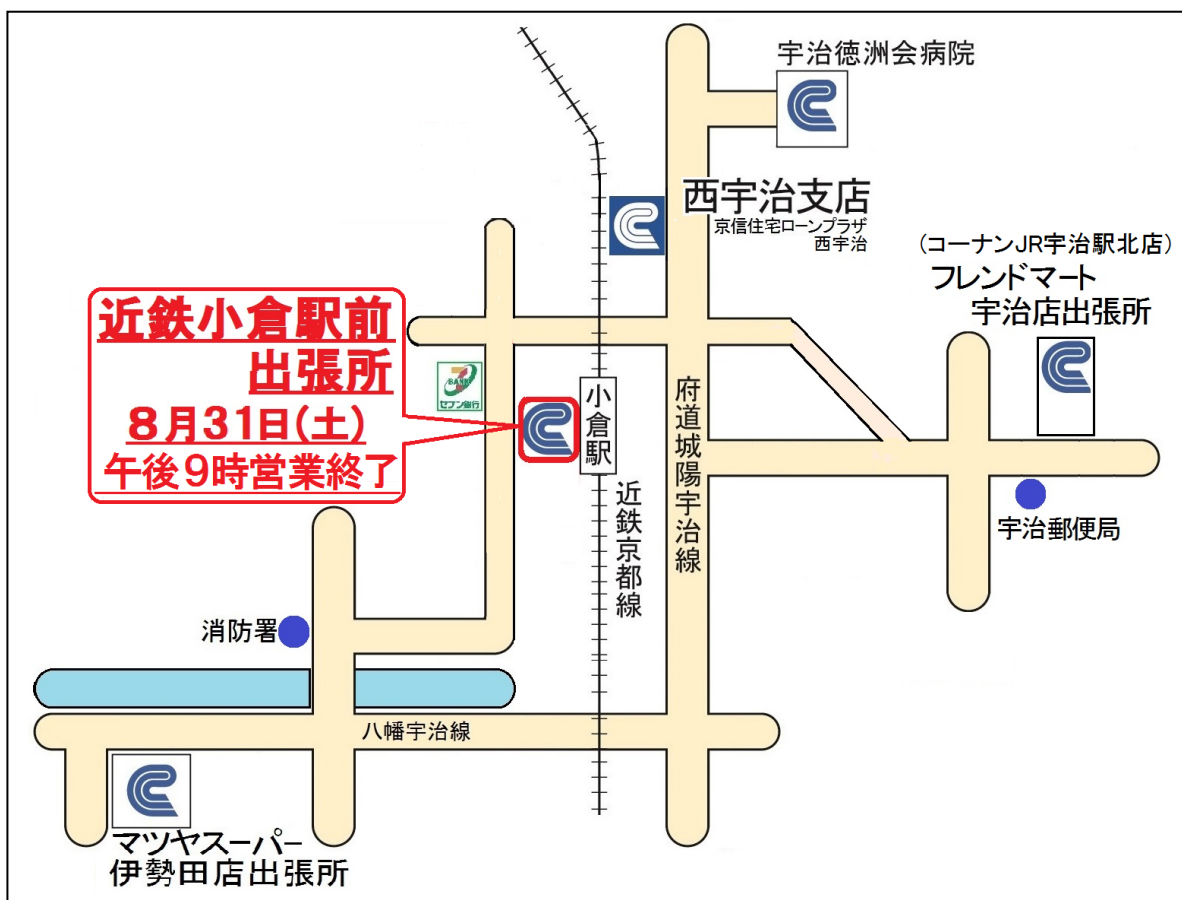

ATMコーナー「近鉄小倉駅前出張所」営業終了のお知らせ

いつも京都信用金庫をご利用いただき誠にありがとうございます。
誠に勝手ながらATMコーナー「近鉄小倉駅前出張所」の営業を下記の通り終了いたします。

長らくご利用いただき、誠にありがとうございました。

記

<営業終了日時>

2019年8月31日(土) 午後9時

営業終了後は、西宇治支店などお近くの京信店舗、
ATMコーナーをご利用下さい。

以上