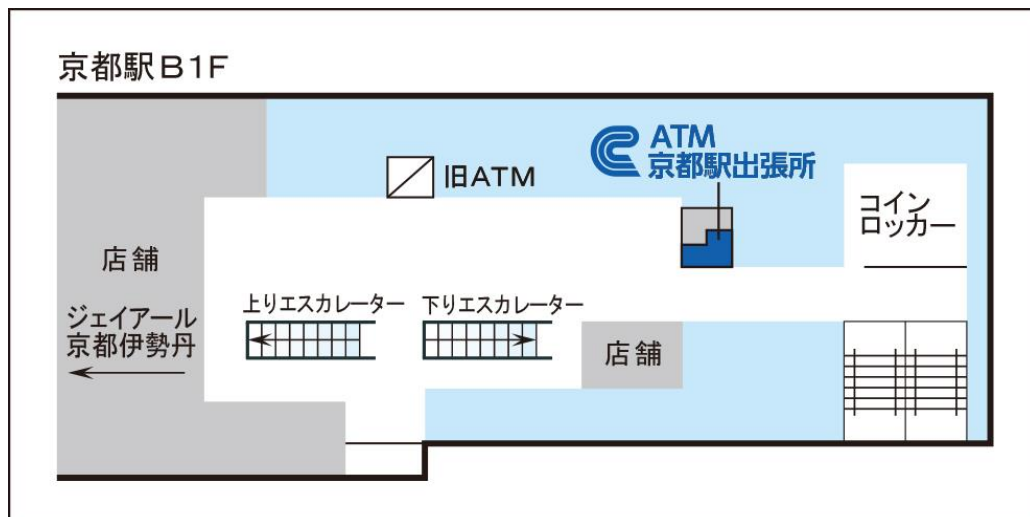

ATMコーナー「京都駅出張所」の移転

および営業再開について

いつも京都信用金庫をご利用いただき誠にありがとうございます。
京都駅商業施設の大規模リニューアルに伴う工事により、ATMコーナー「京都駅出張所」の営業を休止しておりましたが、今般、工事完成に伴い、下記内容にて営業を再開いたします。

ご不便をおかけしましたが、今後とも京都信用金庫をご愛顧いただきま
すようよろしくお願い申し上げます。

記

1. 移転地

JR京都駅ビル地下1階コンコースエスカレーター前
(従来の場所から同フロア東へ約20mの場所)

2. 営業再開日

2019年2月18日(月) 午前7時から

以上