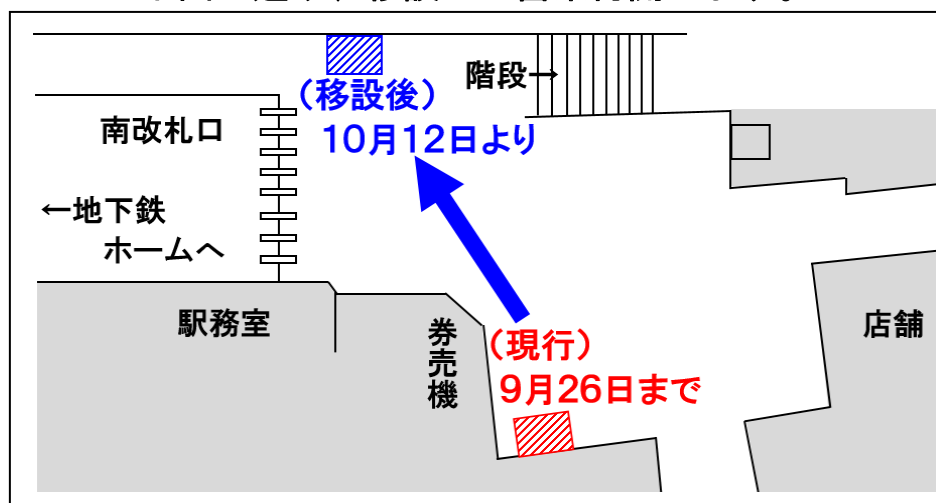

A T Mコーナー「地下鉄北大路駅出張所」の営業休止について

当A T Mコーナーは、地下鉄北大路駅リニューアルに伴う移設工事のため下記の通り営業休止いたします。

ご不便をおかけしますが、何卒ご理解のほどお願い申し上げます。

記

<営業休止期間>

平成29年9月27日（水）～10月11日（水）

<最寄りの京信支店、A T Mコーナーのご案内>

名 称	所在地
【A T M】 北大路ビブレ出張所	北大路ビブレ1 F フードコート横 (地下鉄北大路駅上ビルの1 F)
鞍馬口支店	京都市北区小山下総町40番地の11 (烏丸通鞍馬口上る)
北大路支店	京都市北区紫野雲林院町40番地 (北大路通大宮東入る)

<営業再開日>

平成29年10月12日（木）朝7時より

下図の通り、移設して営業再開します。

以上