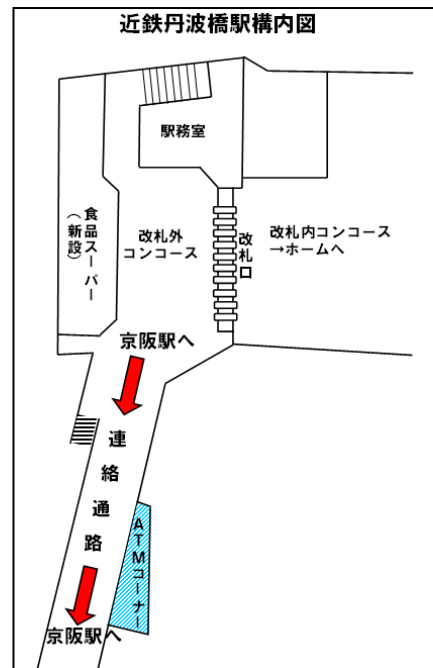

平成29年6月29日

店舗外ATMコーナー 「近鉄丹波橋駅出張所」 オープンのお知らせ

京都信用金庫

京都信用金庫は、本日（平成29年6月29日（木））、店舗外ATMコーナー「近鉄丹波橋駅出張所」をオープンしました。

当ATMコーナーは、乗降客の多い丹波橋駅構内の近鉄と京阪の連絡通路内に位置していますので、是非ご利用ください。

記

1. 店舗名称 「近鉄丹波橋駅出張所」
2. 設置場所 近鉄丹波橋駅  
近鉄・京阪連絡通路上
3. 営業時間 7:00～23:00
4. 母店 北伏見支店
5. 設置台数 1台（生体認証ICキャッシュカード対応、音声ガイダンスあり）

以上