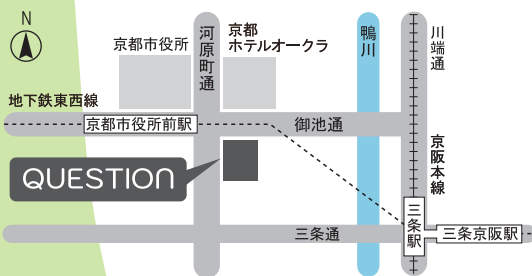

[1階 Challenge Space]

10:00-18:00 QUESTION?展

QUESTION1周年を振り返るパネル&集まった問いの展示

[8階 DAIDOKORO]

11:00-15:00 1周年特別ランチ

※予約不要。別途料金要。

参加方法は以下の3つ!

QUESTION