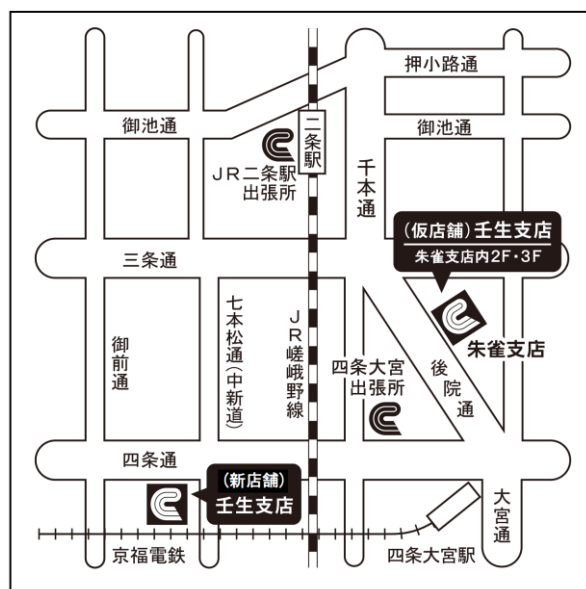

各 位

2020年4月吉日

「壬生支店」新築移転オープン延期のお知らせ

平素は格別のお引き立てを賜り、厚く御礼申し上げます。

この度、京都信用金庫 壬生支店は、4月27日(月)に予定しておりました新築移転オープンについて、新型コロナウイルス感染拡大の影響に鑑みて、延期させていただくことといたしました。当面の間、仮店舗(朱雀支店内)での営業を継続いたします。

お客様には、引き続きご不便、ご迷惑をおかけいたしますが、ご理解の程よろしくお願いいたします。

変更後の移転オープン日については、あらためてご案内させていただきます。

京都信用金庫

理事長 榊田 隆之
壬生支店長 白崎 倫洋

【壬生支店仮店舗所在地】

〒604-8871
京都市中京区壬生朱雀町7番5
朱雀支店内
電話 075-841-6211